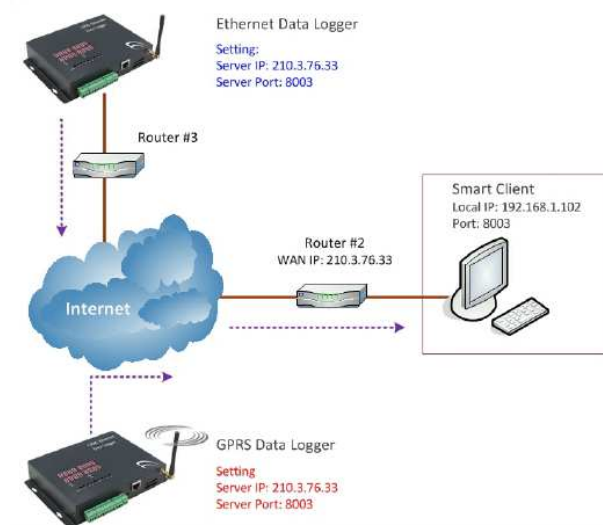

GSM TH-8N-3G Centrale télé- Mesure-alarme SMS

- Télé Surveillance Temp. Hum. & Capteurs ana.
- Télé mesure via Internet ou carte SIM standard
- Alertes SMS d'alarme (seuils ; coupure 220V)
- Capteur de température et humidité externe
- Mémoire de 30.000 d'enregistrements
- Batterie de secours rechargeable en interne
- Programmable par PC via USB ou Ethernet

Caractéristiques - GSM-TH-8N-3G Télé surveillance SMS

Entrées	8x sonde T° ; 1x sonde Humidité ; 6 x 4-20 mA ; 2 x 4-20mA ou 0-5 VDC ; 4x états logiques/ pulses
Capteurs possibles	8 x Mesure Température (-55°C à 125 °C précision 0,5°C), 1x Humidité (0-100% +/- 3%) 8 x Tous types de capteur analogique avec sortie 4-20 mA ou 0-5 VDC
Batterie secours	Batterie de secours rechargeable en interne 7,4 V 0,5 Ah ; Détection de coupure de courant.
Envoi SMS	Message SMS personnalisable pour chaque seuil haut ou bas , état O/F et coupure d'alimentation
Destinataires SMS	Jusqu'à 8 numéros de téléphone
Sortie relais	4 relais de sortie (24 V - 220 AC / 1 A) pour commuter 4 organes différents , par ex. sirène , ventil. ...
Interface avec PC	USB , Ethertnet , Internet GSM . Affichage et enregistrement à distance via Internet ou GSM 3G
Alimentation	DC 9-15 V , 20 mA en veille , 500 mA en émission ; Adaptateur secteur 90 à 240 V AC fourni.
Boitier	Métallique , dim 140 x 190 x 35 mm
Carte SIM	nécessite une carte SIM abonnement standard installée dans le boitier ; aucune option n'est nécessaire .
Communication 3G	Fréquence GSM Bi Band (compatible avec Europe et le réseau mondial sauf US)

Fonctionnement avec Téléphone GSM ou PC connecté au réseau local

La centrale GSM TH 8N peut envoyer un SMS d'alerte à plusieurs téléphones , On peut suivre et enregistrer les données avec un PC connecté à Internet , La centrale peut émettre les données via la carte SIM dans un endroit isolé .