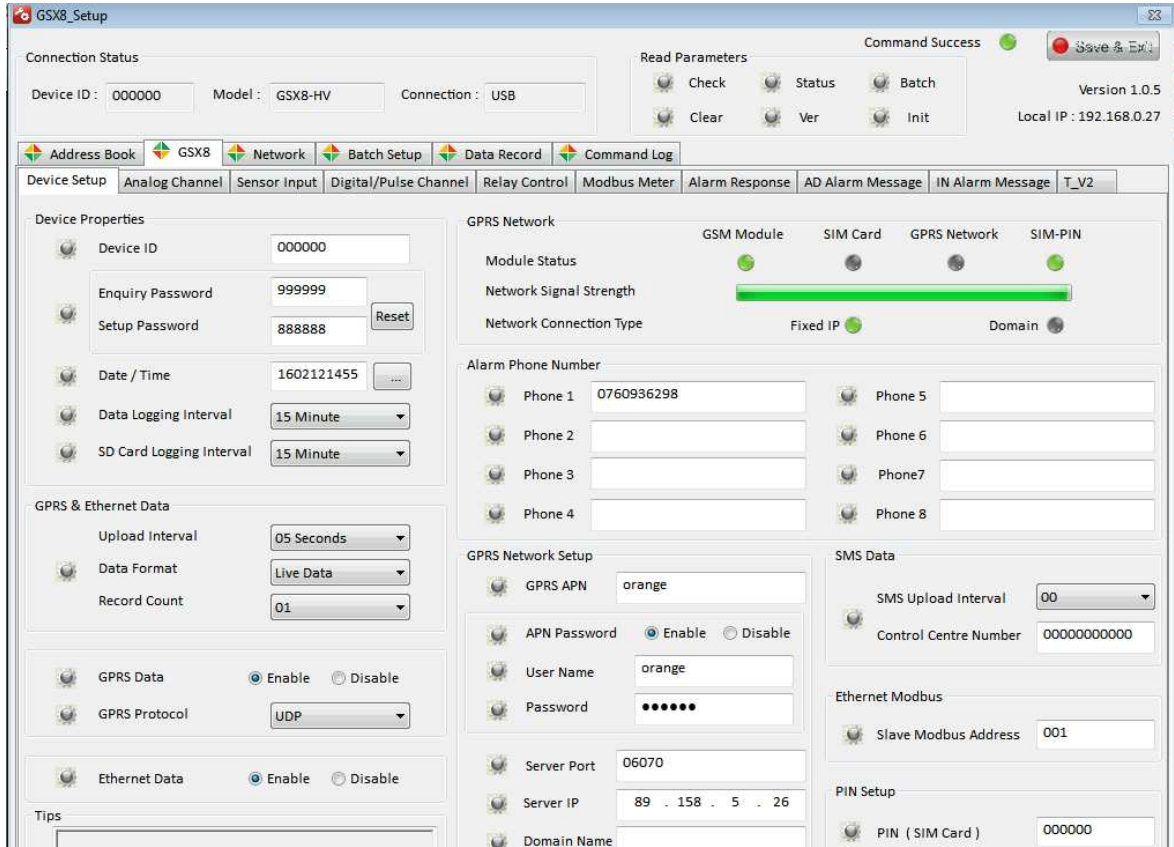

LOGICIEL DE CONFIGURATION

Tel: 0472265909 Fax: 0472265910
MIS France 22 les Charmilles
01390 MIONNAY France
info@acquisitionpc.com
www.acquisitionpc.com